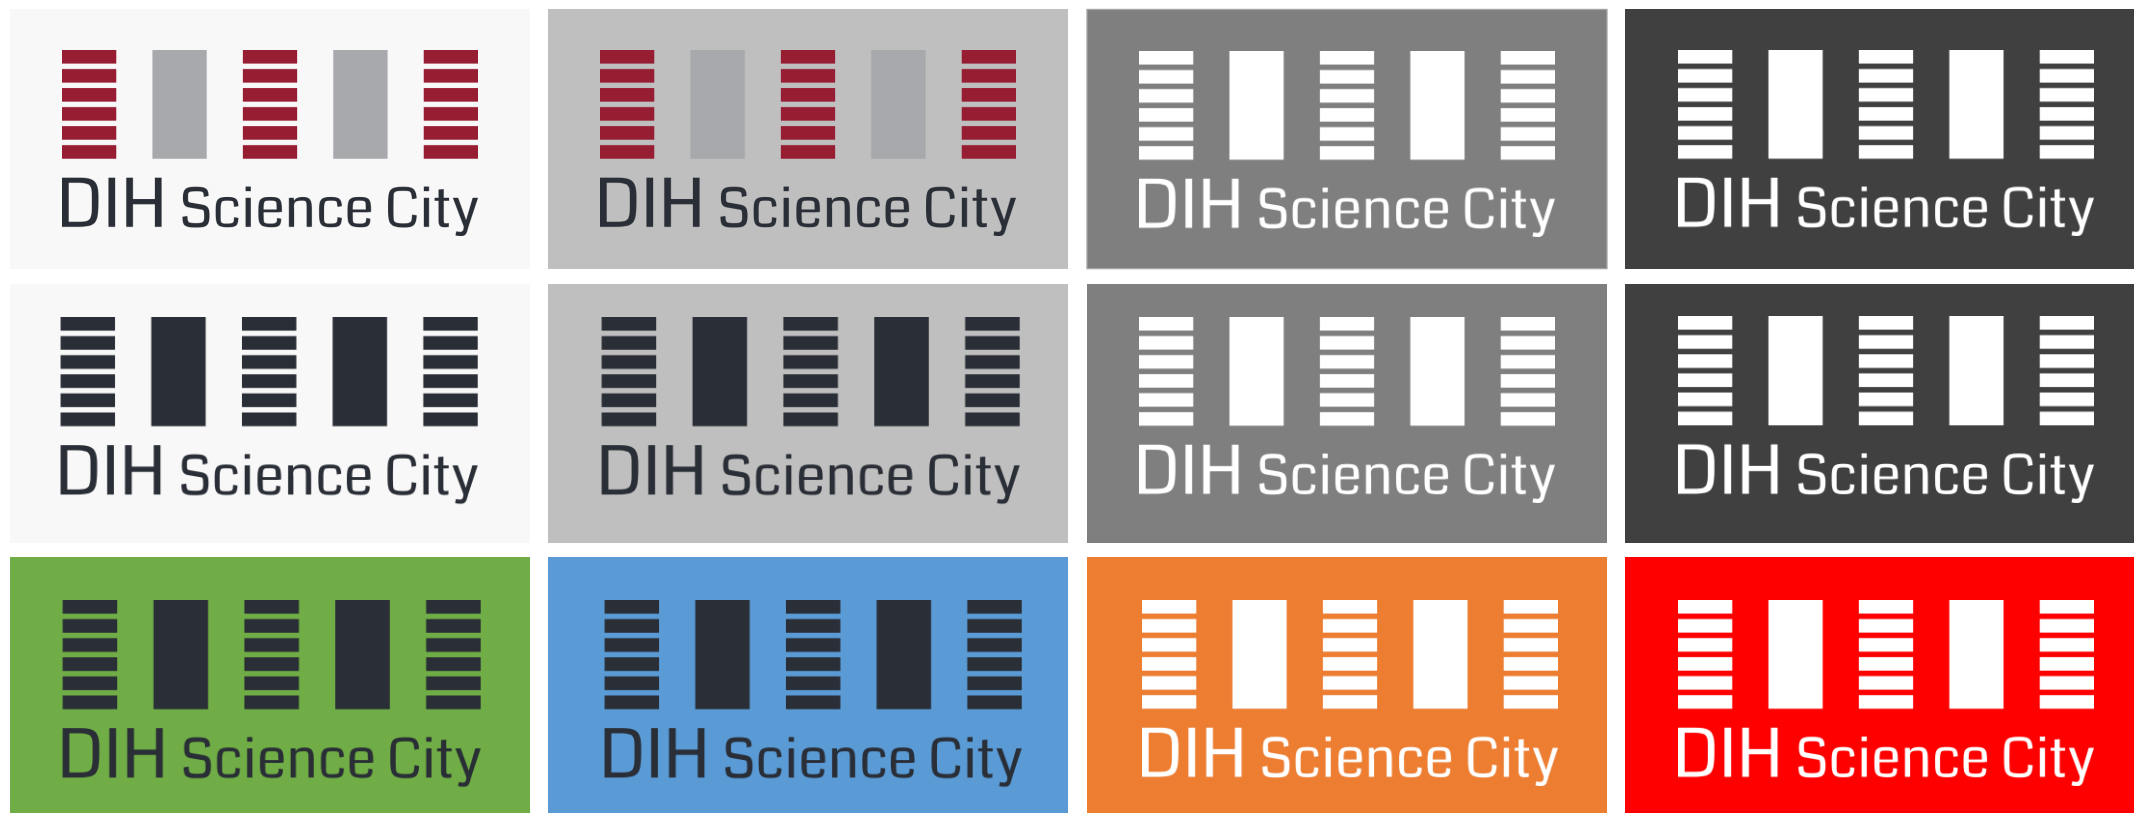

LOGO NA POZADÍ JEDNOFARBENEJ PLOCHY 10/15