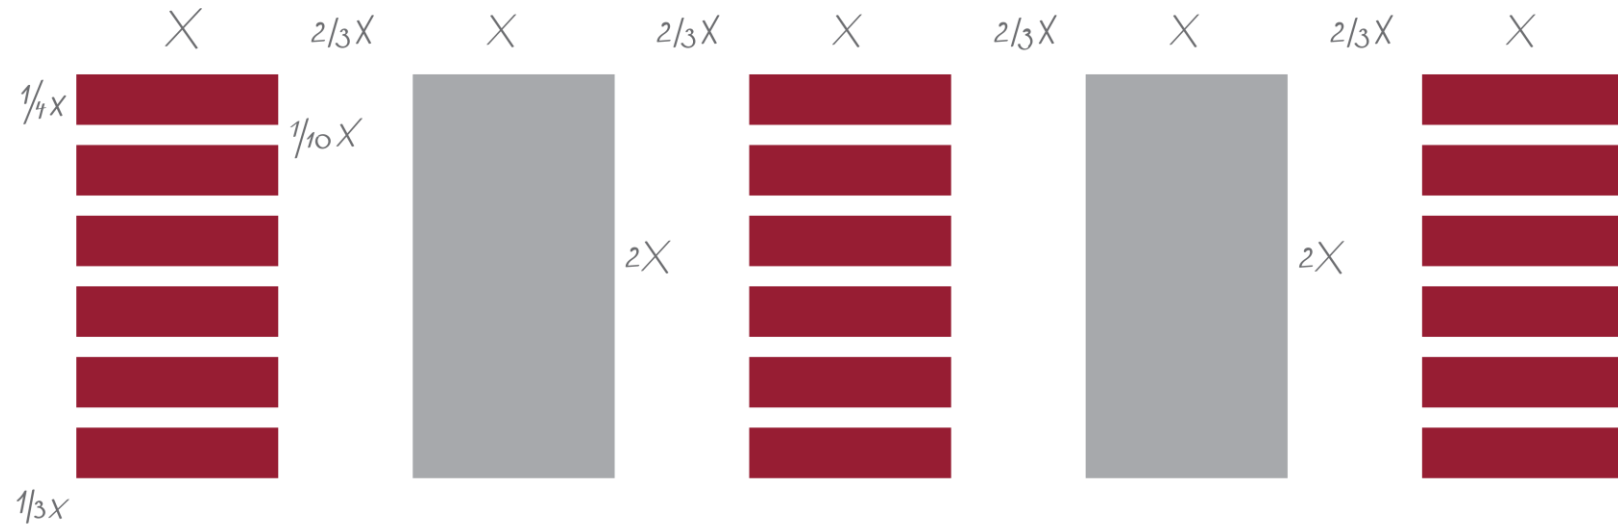

DIH Science City